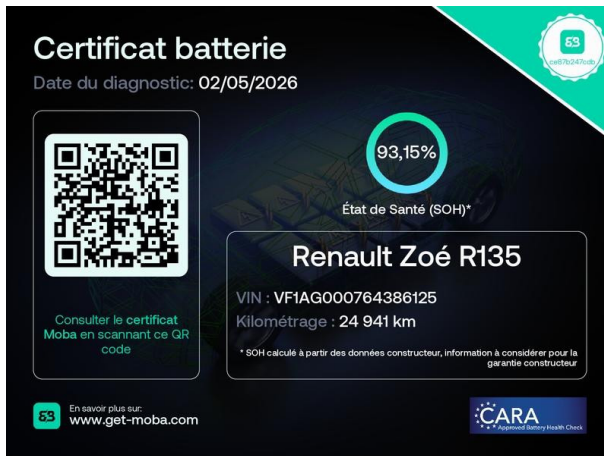

Renault Nemours

RENAULT Zoe Intens charge normale R135 d'occasion

Occasion **RENAULT Zoe**

Intens charge normale R135

Renault Nemours

01 64 28 01 50

Prix :

12 490 €