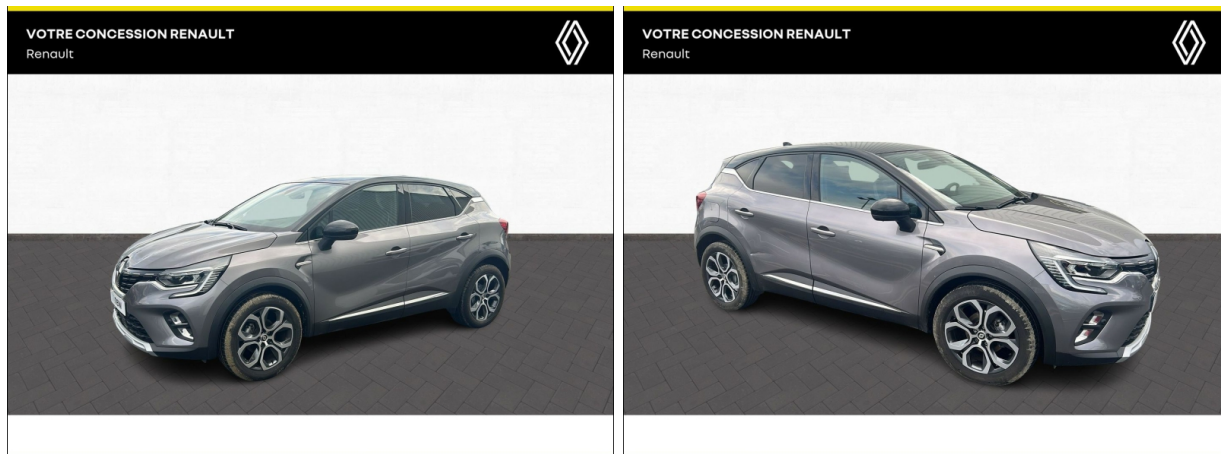

Renault Nemours

RENAULT Captur 1.3 TCe mild hybrid 140ch Techno Fast Track d'occasion

Occasion

RENAULT Captur

1.3 TCe mild hybrid 140ch Techno Fast Track

Renault Nemours

01 64 28 01 50

Prix :

21 500 €

Un crédit vous engage et doit être remboursé. Vérifiez vos capacités de remboursement avant de vous engager.

Caractéristiques du véhicule

- Kilométrage : 6 170 km
- Puissance réelle : 140 ch
- Énergie : Essence/Micro-Hybride
- Boîte de vitesse : Manuelle
- Carrosserie : Tout Terrain
- Nombre de portes : 5 portes
- Année : 2023
- Puissance fiscale : 7 CV
- Couleur : Gris Cassiopee/Noir Etoile
- Garantie : renew Gold 12 mois 12 mois