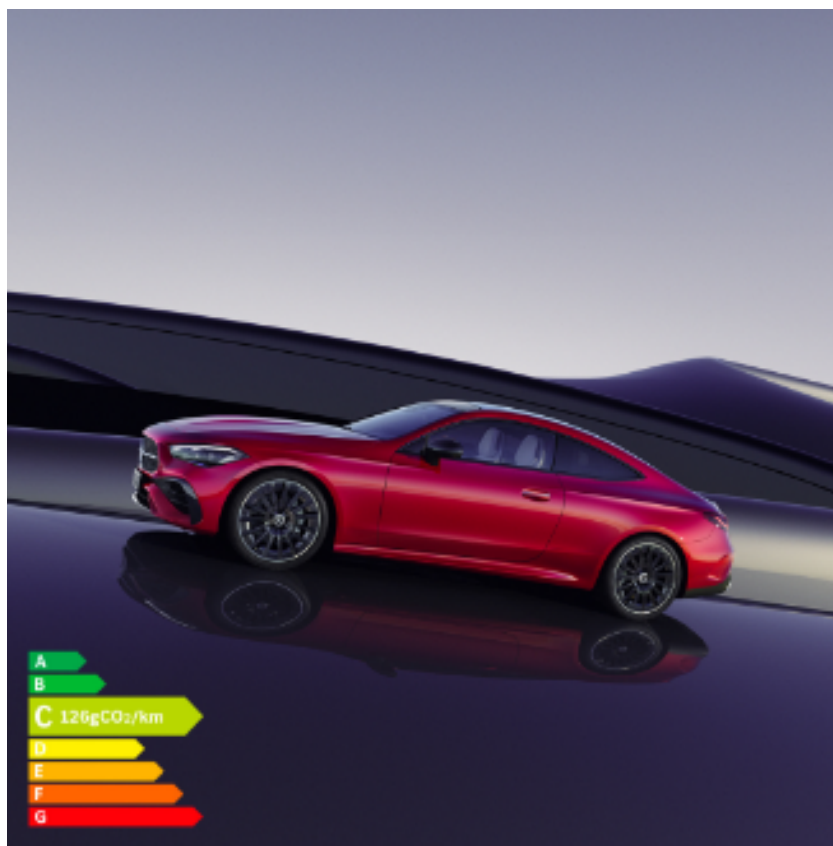

Renault Nemours

Nouveau Mercedes CLE Coupé

Le 7 mai 2024 - Nouveauté

Découvrez le nouveau Mercedes CLE coupé, l'essence même de la sportivité Mercedes-Benz dans un design élégant.

Sécurité, confort et technologie de pointe sont les mots clés du nouveau modèle !

Personnalisez son intérieur, ajustez les éclairages d'ambiance comme vous le souhaitez parmi 64 couleurs disponibles.

Profitez de 4 places pour un confort maximal et d'une capacité de chargement de 420L.

Disponible en motorisation Hybride Rechargeable et Thermique. Essayez le dès maintenant > [En savoir plus](#)

PS : En option, profitez de la fonction massage à 7 zones.

Pour les trajets courts, privilégiez la marche ou le vélo #SeDéplacerMoinsPolluer