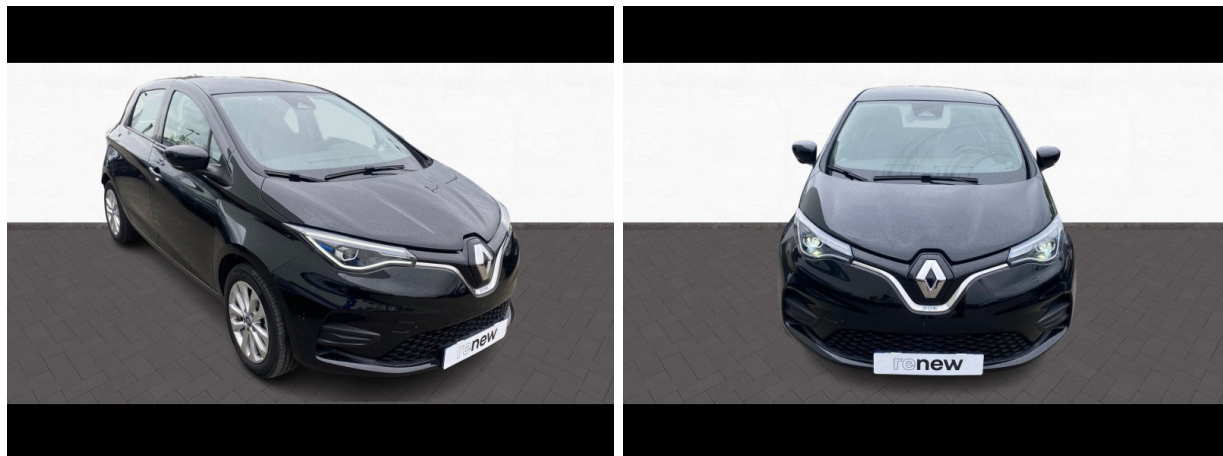

Renault Nemours

RENAULT Zoe Zen charge normale R110 d'occasion

Occasion

RENAULT Zoe

Zen charge normale R110

Renault Nemours

01 64 28 01 50

Prix :

12 990 €

Un crédit vous engage et doit être remboursé. Vérifiez vos capacités de remboursement avant de vous engager.

Caractéristiques du véhicule

- Kilométrage : 19 331 km
- Puissance réelle : 109 ch
- Énergie : Electrique
- Boîte de vitesse : Automatique
- Carrosserie : Berline
- Nombre de portes : 5 portes
- Année : 2020
- Puissance fiscale : 1 CV
- Couleur : Noir Etoile
- Garantie : 12 mois pièces et main d'oeuvre
12 mois